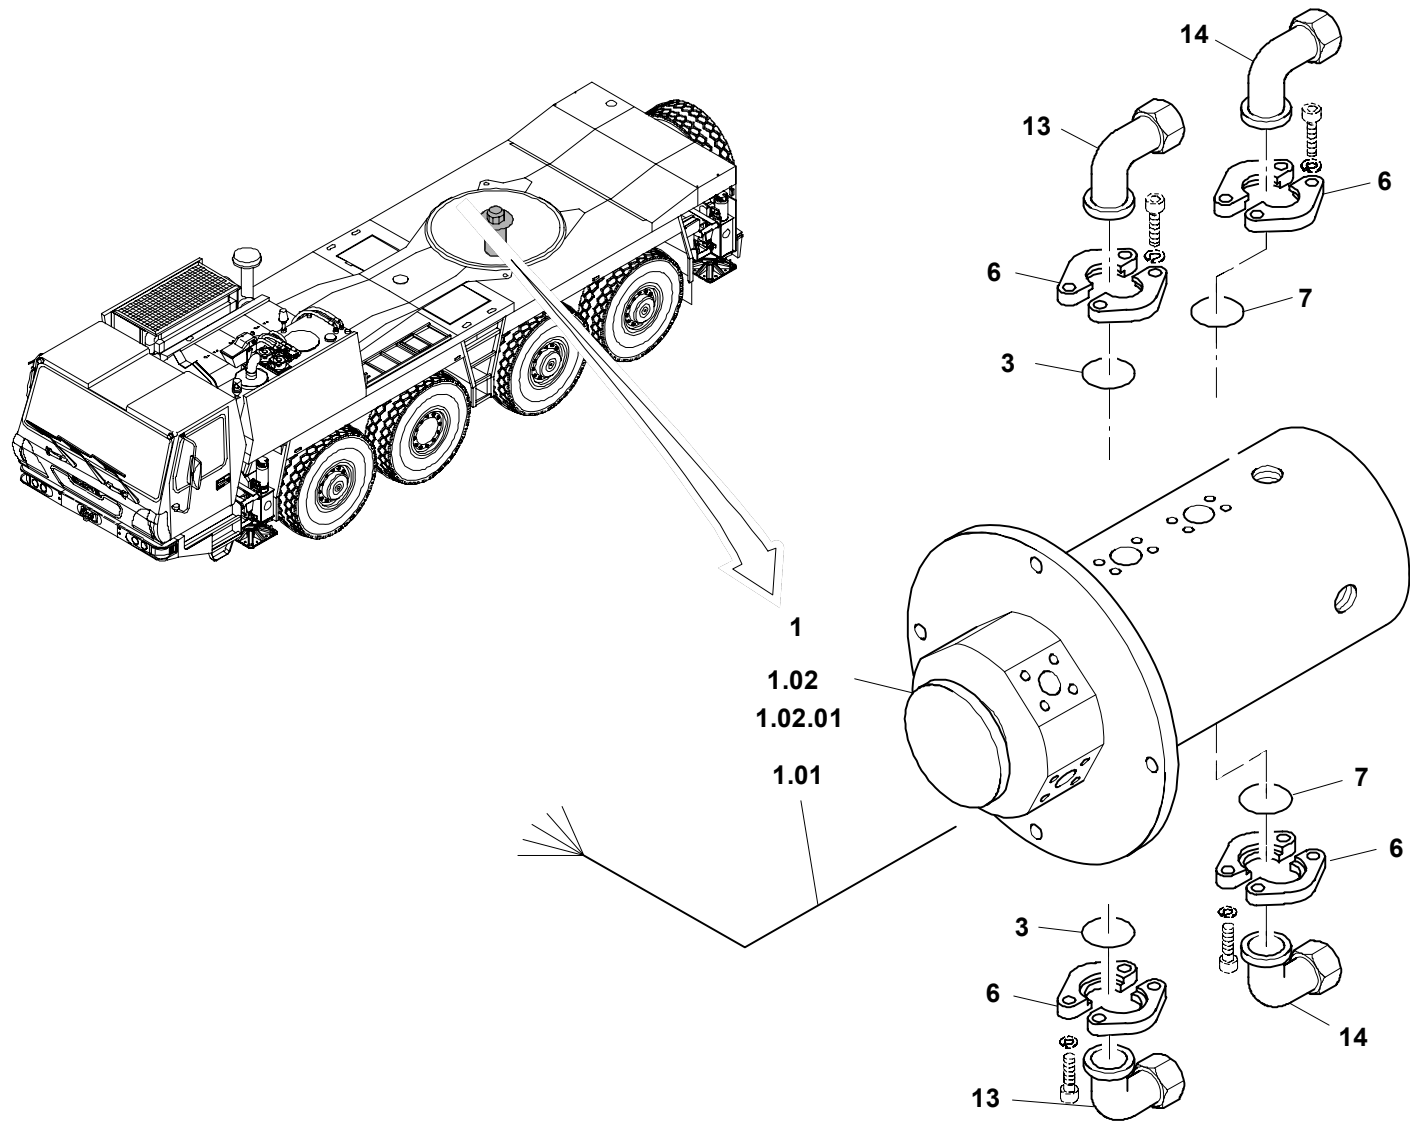

GROVEDREHDURCHFUEHRUNG
ROTARY LEAD-THROUGHBILDTADEL
PICTORIAL DISPLAY

03.05

3089117-ETL A

1/1

**GMK 4080
BE 504
G 781**

3089117-A-BL01-0305-4075